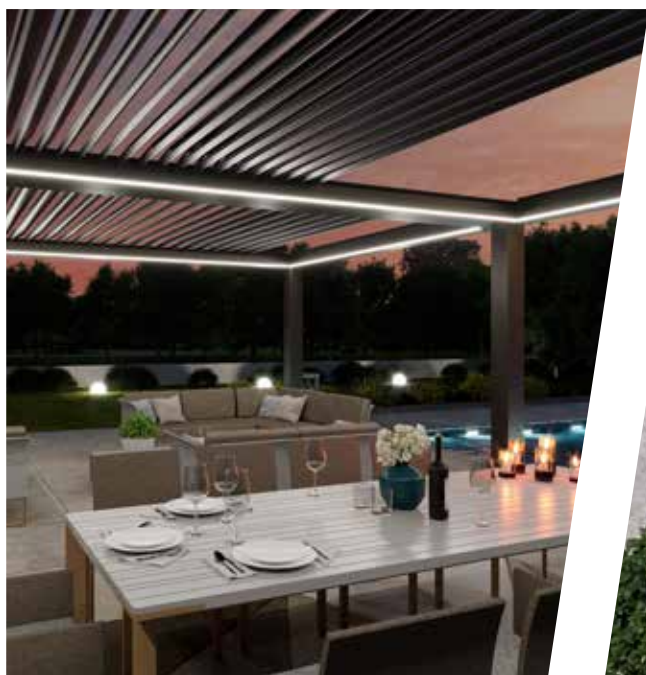

Pouvant aller jusqu'à 4500 x 6000 mm en un seul module, cette pergola se démarque par sa modularité.

Gamme de prix

Résistance au vent

Protection solaire (avec store)

Protection contre la pluie

Tenue à la neige

Les **OPTIONS DE PERGOLAS**

Stores de toiture

Stores verticaux

Parois coulissantes

Volets coulissants

Éclairages, chauffages
et projet 3D

STORES DE TOITURE

POUR UN PLUS GRAND CONFORT THERMIQUE
ET VISUEL !