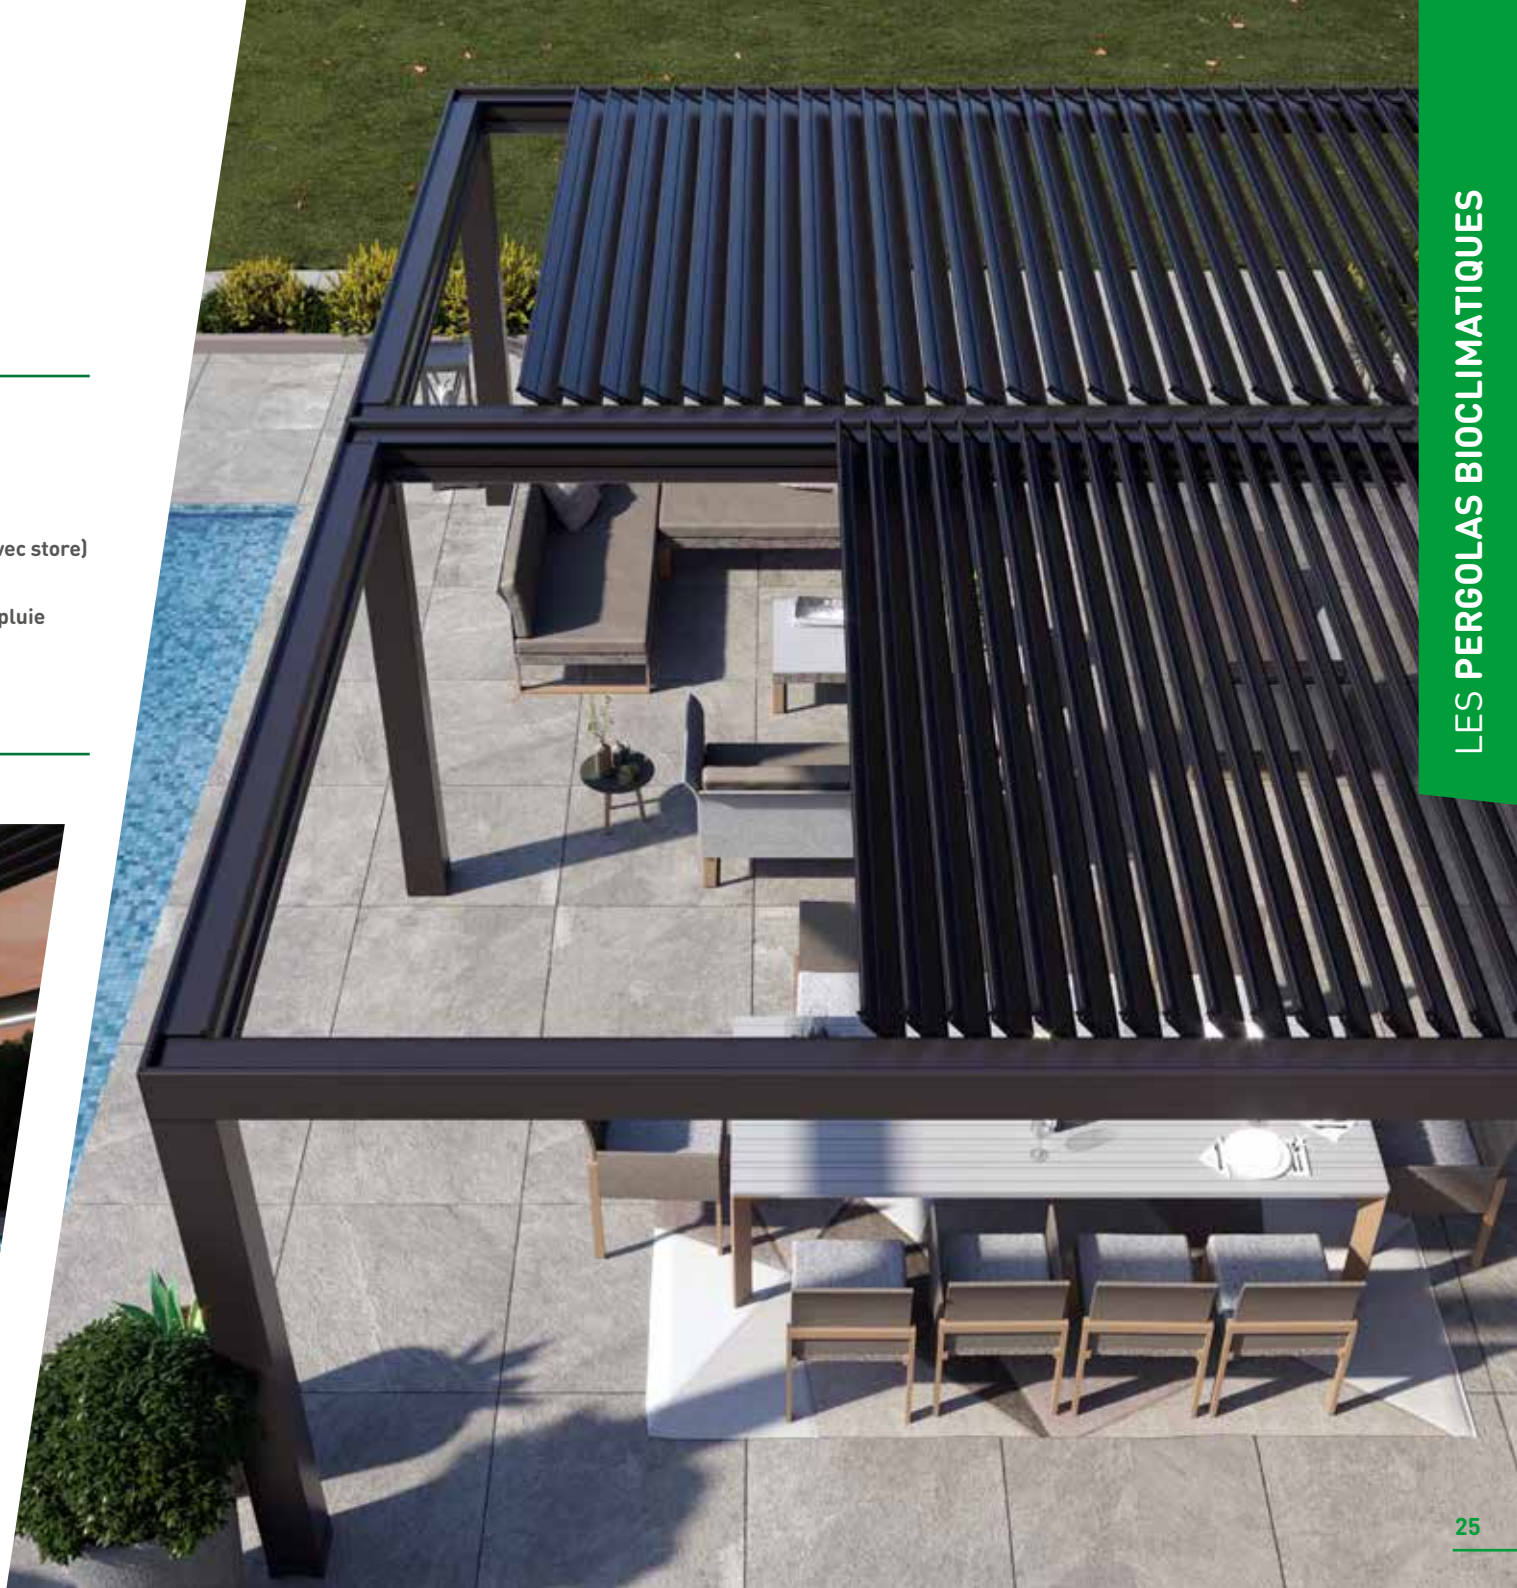

★★★★★

Tenue à la neige

★★★★★

LA PERGOLA SKYLUXE

NOUVEL ESPACE DE VIE

La pergola Skyluxe est une Pergola bioclimatique auto-portante en aluminium au design recherché et innovant. Équipée de vitrage coulissant positionné à l'extérieur de la structure pour un effet « House of Glass ». En fonction de l'orientation des lames, la structure offre une protection partielle ou totale du soleil, une parfaite circulation de l'air et une excellente protection contre la pluie devenant ainsi un véritable espace de vie.

Gamme de prix

Résistance au vent

Protection solaire (avec store)

Protection contre la pluie

Tenue à la neige

LA PERGOLA MOVELUXE

UNE PERGOLA MODULAIRE

La pergola Moveluxe est une toiture à lames rétractable en aluminium. Son système de pantographe pour ouvrir les lames en fait une solution fiable. Vous pouvez ouvrir complètement votre toiture de manière à conserver la luminosité dans votre maison.

Pouvant aller jusqu'à 4500 x 6000 mm en un seul module, cette pergola se démarque par sa modularité.

Gamme de prix

Résistance au vent

Protection solaire (avec store)

Protection contre la pluie

Tenue à la neige

Les **OPTIONS DE PERGOLAS**

Stores de toiture

Stores verticaux

Parois coulissantes

Volets coulissants

Éclairages, chauffages
et projet 3D

STORES DE TOITURE

POUR UN PLUS GRAND CONFORT THERMIQUE
ET VISUEL !